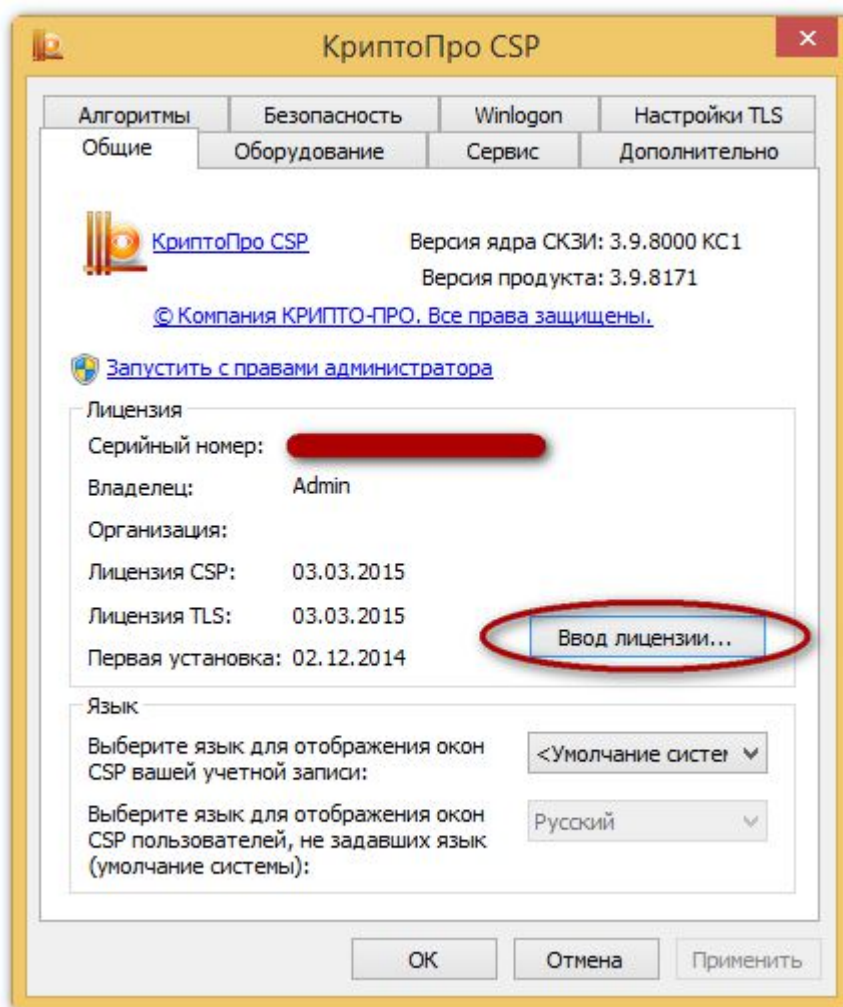

Как ввести номер лицензии КриптоПро CSP

Чтобы ввести номер лицензии программного продукта КриптоПро CSP, необходимо выполнить следующие действия:

1. **Открыть** окно «Панель управления» и **запустить** КриптоПро CSP щелчком левой кнопки мыши (Рисунок 1). Если используется ОС, отличная от Windows 8, то **зайти** в меню «Пуск-Настройка-Панель управления-КриптоПро CSP».

Рисунок 1. Панель управления

2. В окне «КриптоПро CSP» на вкладке «Общие» **нажать** кнопку «Ввод лицензии...» (Рисунок 2).

Рисунок 2. Окно "КриптоПро CSP"

3. В открывшемся окне ввода сведений следует **заполнить** все поля и **нажать** «ОК» (Рисунок 3).

The image shows a dialog box titled "КриптоПро CSP" with a yellow border. The main heading is "Сведения о пользователе" (User Information) with the instruction "Укажите сведения о себе." (Specify information about yourself.). There are three input fields: "Пользователь:" (User) containing "User", "Организация:" (Organization) containing "АРГОС", and "Серийный номер:" (Serial number) containing "39331-M4200-116X3-LX313-3A533". Below the fields is a note: "Введите серийный номер с Вашего бланка Лицензии на право использования данного программного продукта ООО «КРИПТО-ПРО»." (Enter the serial number from your license blank for the use of this software product of LLC "CRYPTO-PRO"). At the bottom right, there are two buttons: "ОК" (OK) and "Отмена" (Cancel). The "ОК" button is circled in red.