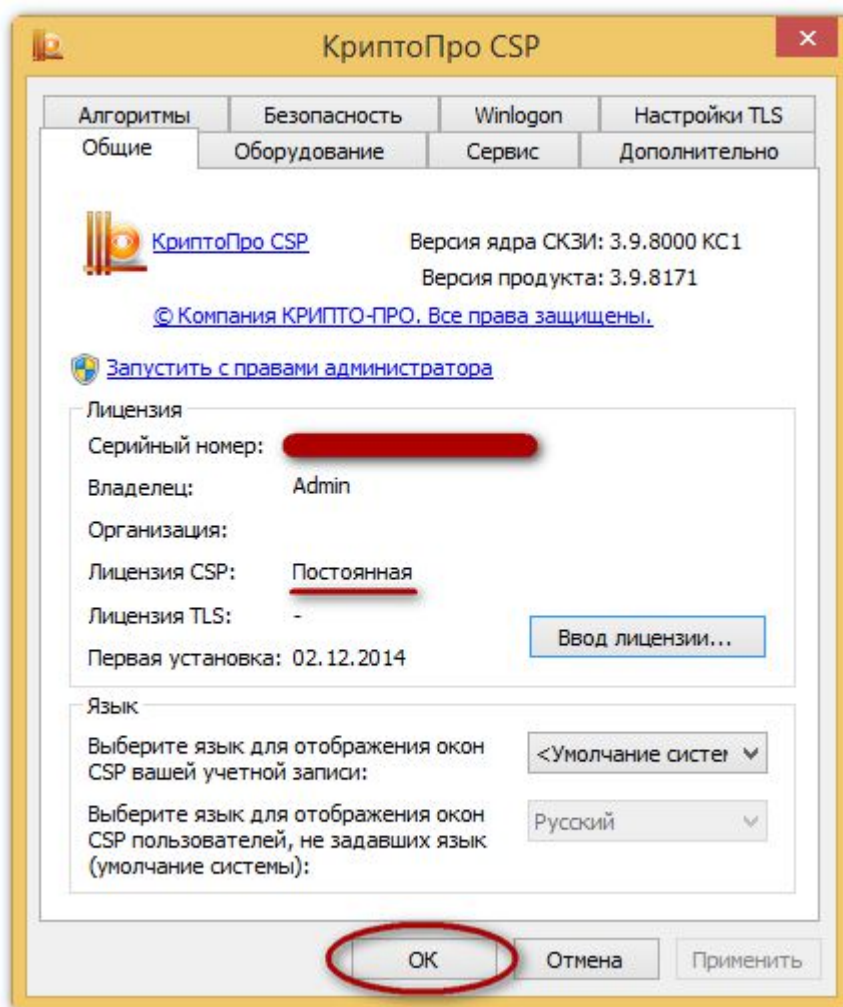

The image shows a dialog box titled "КриптоПро CSP" with a yellow border. The main heading is "Сведения о пользователе" (User Information) with the instruction "Укажите сведения о себе." (Specify information about yourself.). There are three input fields: "Пользователь:" (User) containing "User", "Организация:" (Organization) containing "АРГОС", and "Серийный номер:" (Serial number) containing "39331-M4200-116X3-LX313-3A533". Below the fields is a note: "Введите серийный номер с Вашего бланка Лицензии на право использования данного программного продукта ООО «КРИПТО-ПРО»." (Enter the serial number from your license blank for the use of this software product of LLC "CRYPTO-PRO"). At the bottom right, there are two buttons: "ОК" (OK) and "Отмена" (Cancel). The "ОК" button is circled in red.

Рисунок 3. Окно для ввода сведений КриптоПро

Внимание! В серийном номере лицензии все буквы должны быть латинскими, и не может быть буквы «О» - только ноль.

4. После описанных выше действий в окне «КриптоПро CSP» в поле «Лицензия CSP» значение должно измениться на «Постоянная». **Нажать «ОК»** (Рисунок 4).